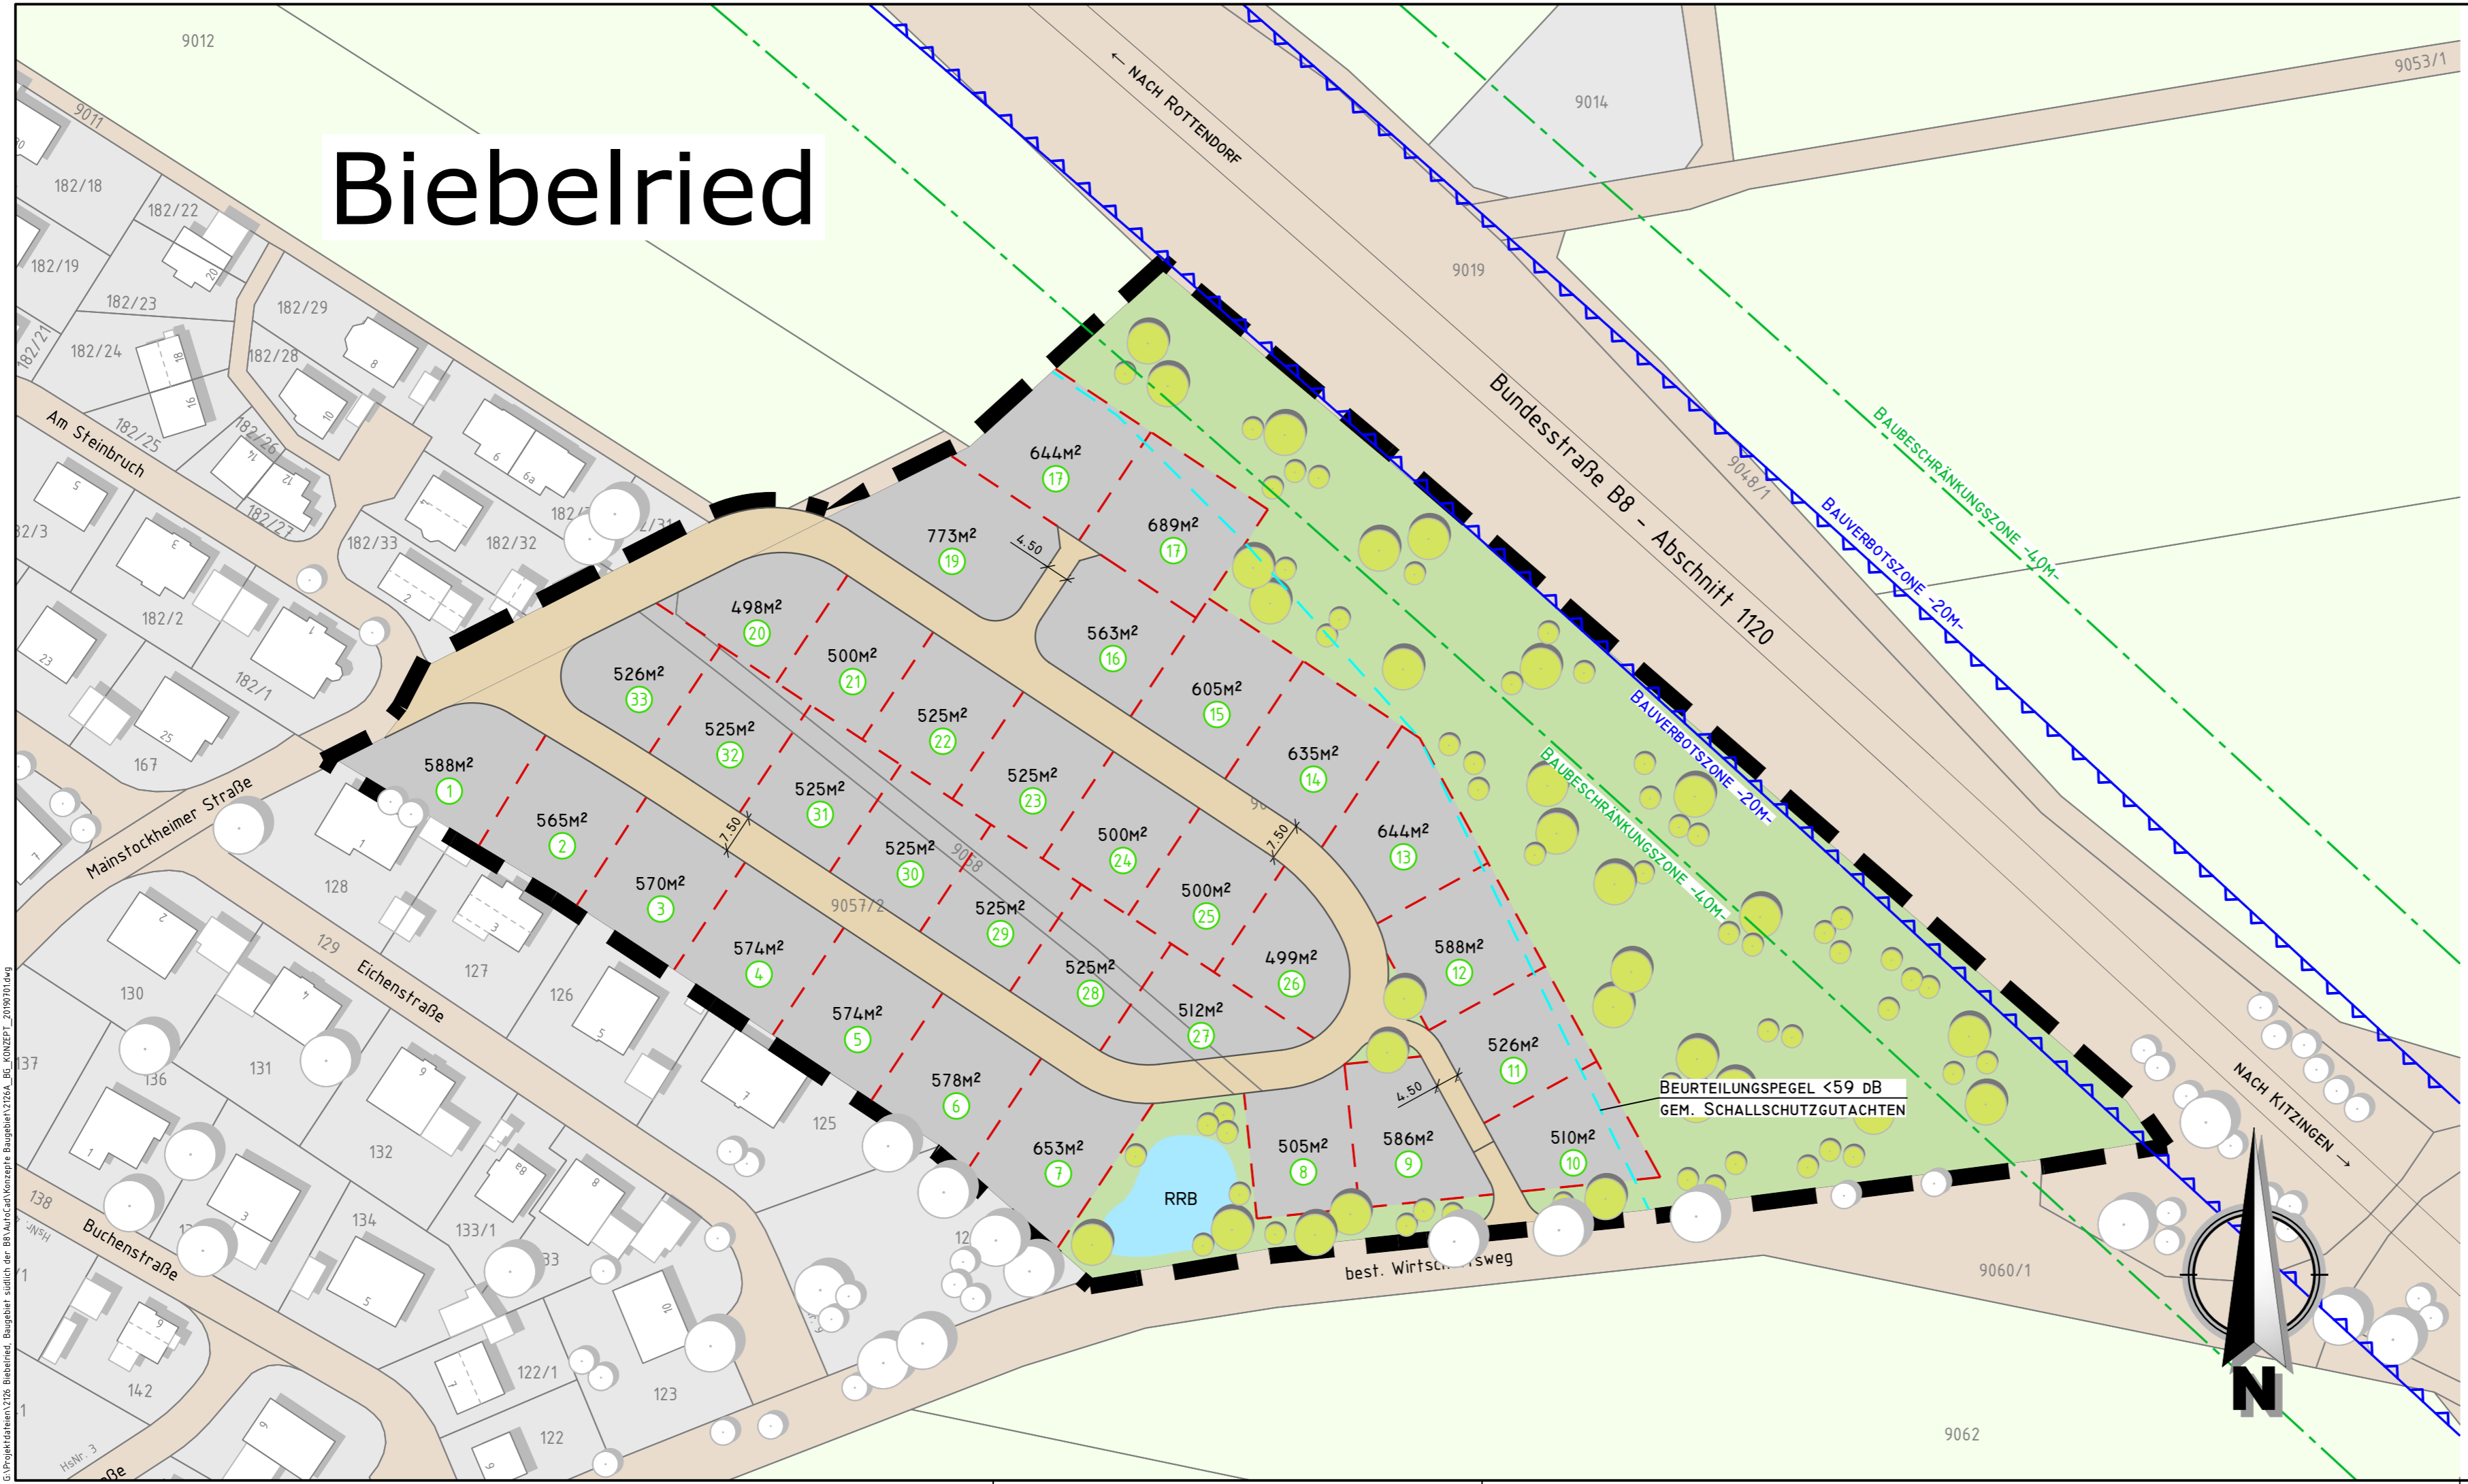

Biebelried

Gemeinde Biebelried

Landkreis Kitzingen

Baugebiet "Am Steinbruch II"

Gestaltungskonzept

Lageplan

Maßstab 1 : 1.000

ARZ INGENIEURE GmbH & Co. KG