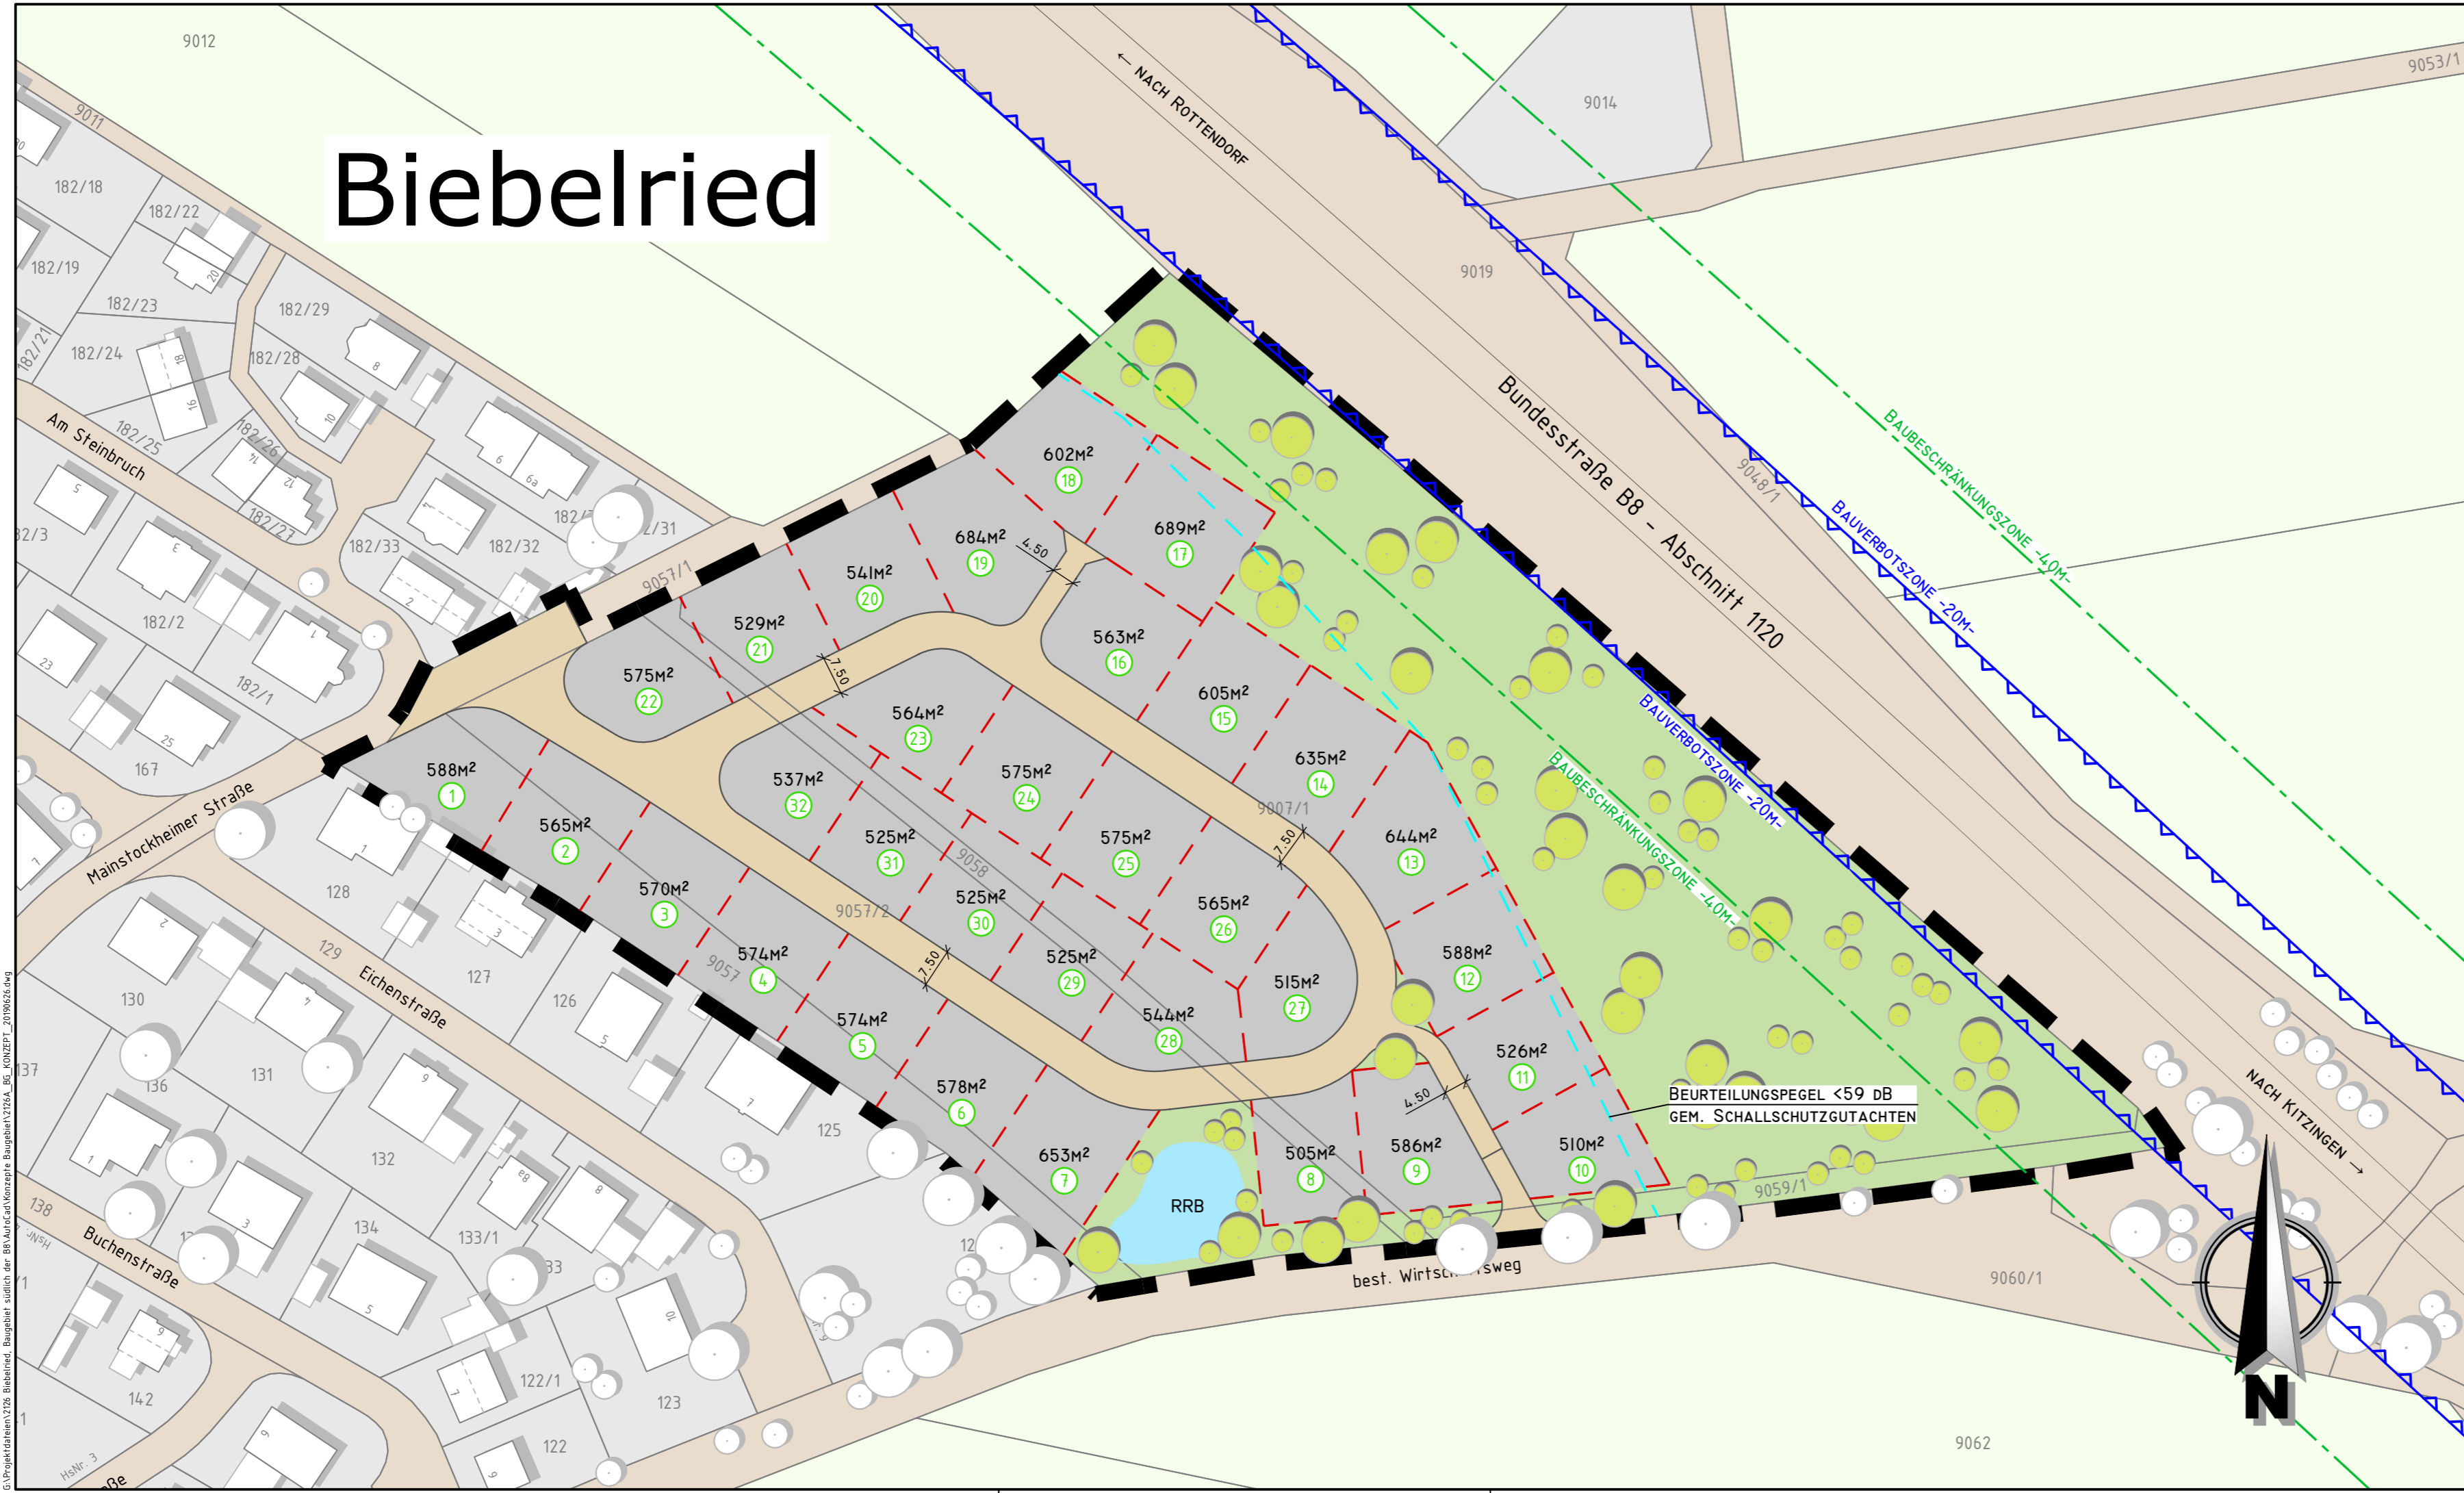

# Biebelried

Gemeinde Biebelried

Landkreis Kitzingen

## Baugebiet "Am Steinbruch II"

Gestaltungskonzept

Lageplan

Maßstab 1 : 1.000

ARZ INGENIEURE GmbH & Co. KG  
Kühlenbergstraße 56, 97078 Würzburg,  
Tel.: 0931/25048-0, Fax: -29  
www.ib-arz.de // e-Mail: info@ib-arz.de

Würzburg, 28.06.2019